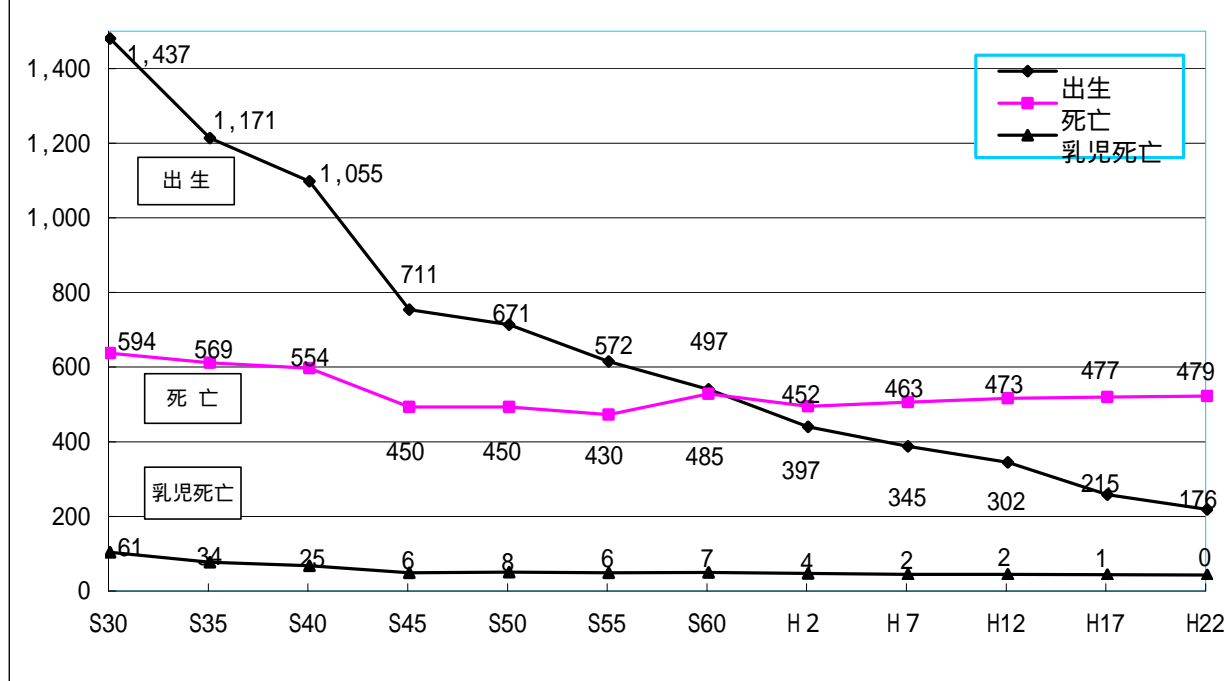

木曾郡の人口、出生、死亡数推移

木曾郡の人口推移 (10月1日現在)

木曾郡の出生・死亡数推移 (10月1日現在)

旧山口村 (H17.2.13まで)、旧榎川村 (H17.3末まで) が含まれます。