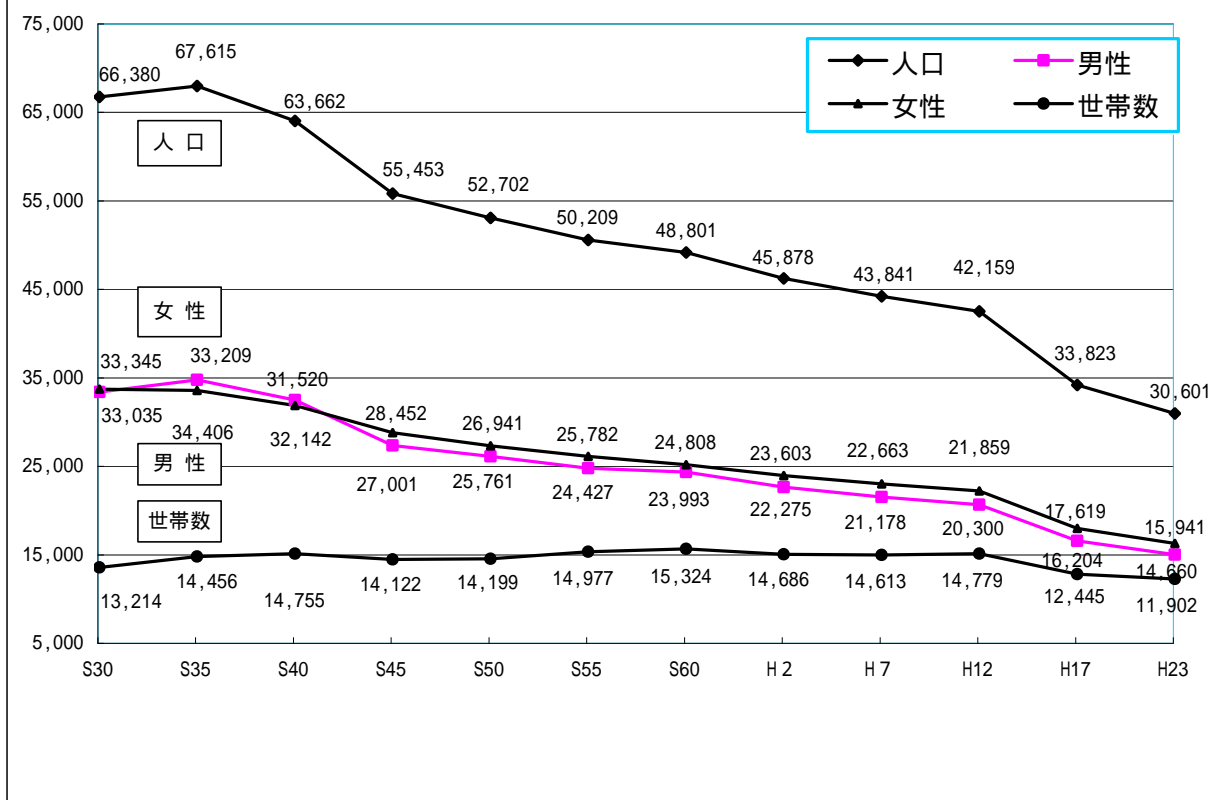

木曾郡の人口、出生、死亡数推移

木曾郡の人口推移 (10月1日現在)

木曾郡の出生・死亡数推移 (10月1日現在)

旧山口村 (H17.2.13まで)、旧榎川村 (H17.3末まで) が含まれます。